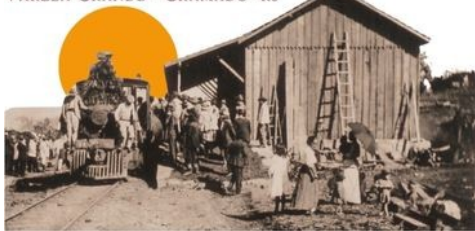

MUSEU DO TREM
VÁRZEA GRANDE - GRAMADO -RS

HISTÓRIA ORAL

TRANSCRIÇÃO de ENTREVISTA

Entrevistado: PEDRO MEINHART

MTVG.COM.2008.3